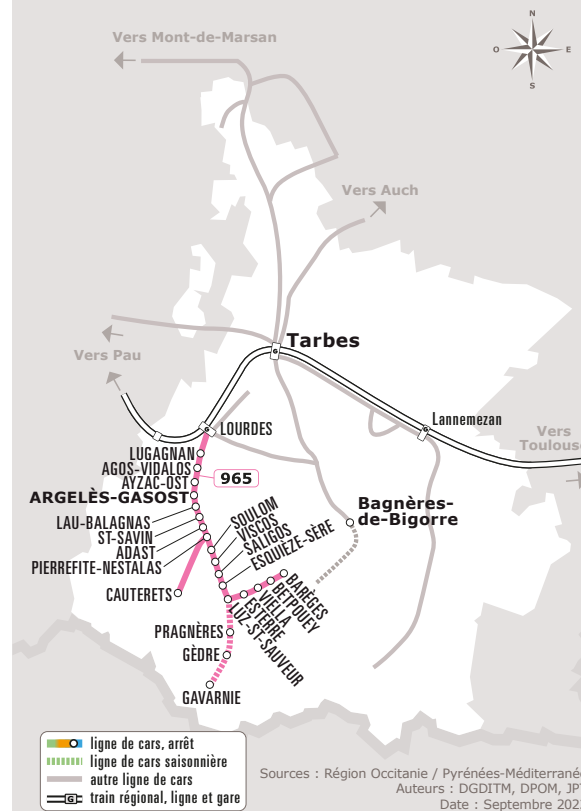

LOURDES - GAVARNIE

JOURS DE LA SEMAINE		LàV	LàV	LàV	SD+JF	SD+JF	SD+JF
DU 1ER JUIN 2024 AU 29 SEPTEMBRE 2024		●	●	●	●	●	●
LOURDES	Gare SNCF	09:15	12:45		09:15	12:45	
	Gare Routière	09:20	12:50		09:20	12:50	
	Soum	09:21	12:51		09:21	12:51	
LUGAGNAN	Pont Neuf	09:24	12:54		09:24	12:54	
AGOS-VIDALOS	Mairie	09:28	12:58		09:28	12:58	
	Église	09:29	12:59		09:29	12:59	
AYZAC-OST	Église d'Ost	09:30	13:00		09:30	13:00	
	Mairie	09:31	13:01		09:31	13:01	
	Colline aux Marmottes	09:32	13:02		09:32	13:02	
ARGELÈS-GAZOST	Le Parc	09:33	13:03		09:33	13:03	
	Lycée & Collège	09:35	13:05		09:35	13:05	
LAU-BALAGNAS	Sud	09:37	13:07		09:37	13:07	
	Église	09:39	13:09		09:39	13:09	
SAINT-SAVIN	Balagnas	09:40	13:10		09:40	13:10	
	La Plaine	09:41	13:11		09:41	13:11	
ADAST	Route des Vallées	09:43	13:13		09:43	13:13	
PIERREFITTE-NESTALAS	Gendarmerie	09:45	13:15		09:45	13:15	
	Collège Ht Lavedan	09:46	13:16		09:46	13:16	
	Gare SNCF	09:49	13:19	13:25	09:49	13:19	13:25
SOULOM	Mairie	09:50	13:20	13:26	09:50	13:20	13:26
	Mairie	09:51		13:27	09:51		13:27
VISCOS	Larise	10:03		13:39	10:03		13:39
SALIGOS	Passerelle	10:04		13:40	10:04		13:40
ESQUIÈZE-SÈRE	Pré de Jonquille	10:06		13:42	10:06		13:42
LUZ-SAINT-SAUVEUR	Place 8 Mai 1945	10:08		13:44	10:08		13:44
GEDRE	Pragnères	10:19		13:55	10:19		13:55
	Office du tourisme	10:27		14:03	10:27		14:03
GAVARNIE	Office du tourisme	10:39		14:15	10:39		14:15

965 LOURDES > GAVARNIE

Horaires valables du 01/01/2024 au 31/12/2024

liO-occitanie.fr
Télécharger l'appli liO Occitanie

Gamme tarifaire

BILLET 1 VOYAGE	2 €
CARNET DE 10 VOYAGE TOUT PUBLIC	15 €
ABONNEMENT MENSUEL TOUT PUBLIC	40 €
ABONNEMENT MENSUEL JEUNES (-26 ANS)	20 €
ABONNEMENT ANNUEL TOUT PUBLIC	390 €
ABONNEMENT ANNUEL JEUNES (-26 ANS)	195 €
+0 POUR LES JEUNES DE 12/26 ANS	Gratuité dès le 11 ^e trajet