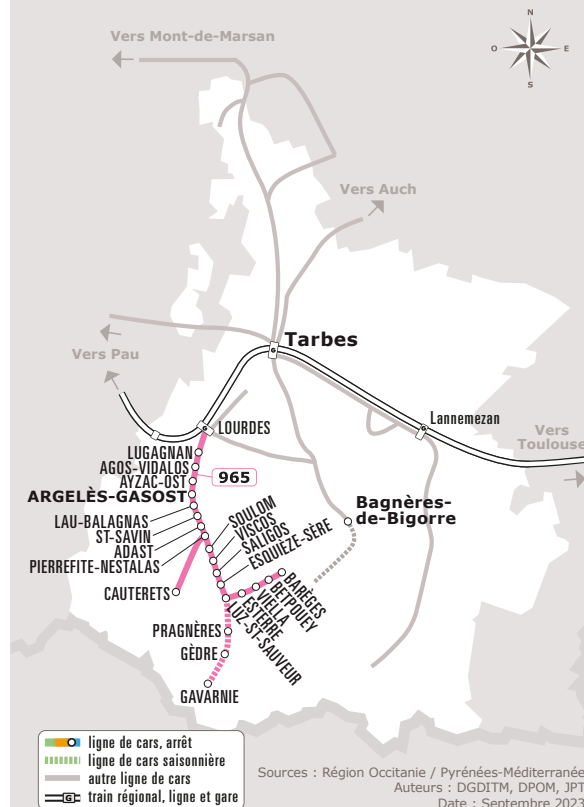

# LOURDES - CAUTERETS

JOURS DE LA SEMAINE		LàV	LàV	LàV	LàV	LàV	LàV	SD+JF	SD+JF	SD+JF	SD+JF
PERIODE SCOLAIRE		●	●	●	●	●	●	●	●	●	●
VACANCES SCOLAIRES - ZONE C			●	●		●	●	●	●	●	●
ETE			●	●		●	●	●	●	●	●
LOURDES	Gare SNCF	07:10	08:23	11:55	15:10	16:50	18:10	08:45	12:45	16:10	19:00
	Gare Routière	07:15	08:28	12:00	15:15	16:55	18:15	08:50	12:50	16:15	19:05
	Soum	07:16	08:29	12:01	15:16	16:56	18:16	08:51	12:51	16:16	19:06
LUGAGNAN	Pont Neuf	07:19	08:32	12:04	15:19	16:59	18:19	08:54	12:54	16:19	19:09
AGOS-VIDALOS	Mairie	07:23	08:36	12:08	15:23	17:03	18:23	08:58	12:58	16:23	19:13
	Église	07:24	08:37	12:09	15:24	17:04	18:24	08:59	12:59	16:24	19:14
AYZAC-OST	Église d'Ost	07:25	08:38	12:10	15:25	17:05	18:25	09:00	13:00	16:25	19:15
	Mairie	07:26	08:39	12:11	15:26	17:06	18:26	09:01	13:01	16:26	19:16
ARGELÈS-GAZOST	Colline aux Marmottes	07:27	08:40	12:12	15:27	17:07	18:27	09:02	13:02	16:27	19:17
	Le Parc	07:28	08:41	12:13	15:28	17:08	18:28	09:03	13:03	16:28	19:18
	Sud	07:30	08:43	12:15	15:30	17:10	18:30	09:05	13:05	16:30	19:20
LAU-BALAGNAS	Lycée & Collège	07:32	08:45	12:17	15:32	17:12	18:32	09:07	13:07	16:32	19:22
	Église	07:34	08:47	12:19	15:34	17:14	18:34	09:09	13:09	16:34	19:24
SAINT-SAVIN	Balagnas	07:35	08:48	12:20	15:35	17:15	18:35	09:10	13:10	16:35	19:25
	La Plaine	07:36	08:49	12:21	15:36	17:16	18:36	09:11	13:11	16:36	19:26
ADAST	Route des Vallées	07:38	08:51	12:23	15:38	17:18	18:38	09:13	13:13	16:38	19:28
PIERREFITTE-NESTALAS	Gendarmerie	07:40	08:53	12:25	15:40	17:20	18:40	09:15	13:15	16:40	19:30
	Collège Ht Lavedan	07:41	08:54	12:26	15:41	17:21	18:41	09:16	13:16	16:41	19:31
	Gare SNCF	07:44	08:57	12:29	15:44	17:24	18:44	09:19	13:19	16:44	19:34
	Mairie	07:45	08:58	12:30	15:45	17:25	18:45	09:20	13:20	16:45	19:35
CAUTERETS	Gare	08:13	09:26	12:58	16:13	17:53	19:13	09:48	13:48	17:13	20:03

Les horaires sont donnés à titre indicatif. Se présenter à l'arrêt 5 minutes avant l'horaire du car.